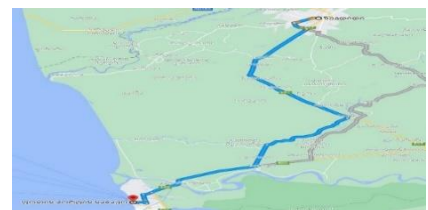

Distance from the capital city – 320 km

Distance from Poty Sea port -62 km

Estimated Initial Price

1 000 000 GEL bonded

Direction of Potential Development

Sports Complex, Sport-health club (base)

Link of the location:

ქუთაისის აეროპორტიდან 85 კილომეტრში

დედაქალაქიდან 320 კილომეტრში

პორტიდან (ფოთიდან) დაშორება 62 კვ.მ

სავარაოდო საწყისი ფასი

1 000 000 ლარი ვალდებულებით

განვითარების პოტენციური მიმართულება

სპორტ-კომპლექსი, სპორტულ გამაჯანსაღებელი კომპლექსი (ბაზა)

ლოკაციის ადგილმდებარეობის ლინკი:

<https://maps.gov.ge/map/portal#state/point=4656726.629011239.5238773.614646594&bbox=4656548.1094582165.5238650.006212631.4656940.665543397.5238869.417024527&zoom=19.353690324043157>