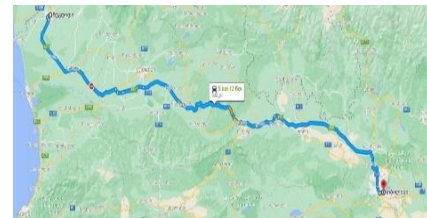

Distance from the capital city – 320 km

Distance from Poty Sea port -62 km

Estimated Initial Price

1 000 000 GEL bonded

Direction of Potential Development

Sports Complex, Sport-health club (base)

Link of the location:

<https://maps.gov.ge/map/portal#state/point=4656726.629011239.5238773.614646594&bbox=4656548.1094582165.5238650.006212631.4656940.665543397.5238869.417024527&zoom=19.353690324043157>

საინვესტიციო პოტენციალის მქონე საჯარო ქონება

ლოკაციის ადგილმდებარეობის ლინკი:

<https://maps.gov.ge/map/portal#state/point=4656726.629011239.5238773.614646594&bbox=4656548.1094582165.5238650.006212631.4656940.665543397.5238869.417024527&zoom=19.353690324043157>