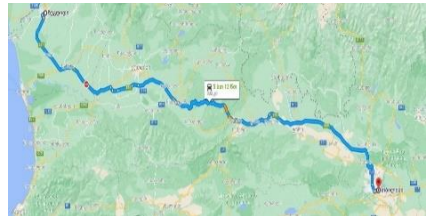

Distance from the capital city – 320 km

Distance from Poty Sea port -62 km

Estimated Initial Price

1 000 000 GEL bonded

Direction of Potential Development

Sports Complex, Sport-health club (base)

Link of the location:

ქუთაისის აეროპორტიდან 85 კილომეტრში

დედაქალაქიდან 320 კილომეტრში

პორტიდან (ფოთიდან) დაშორება 62 კვ.მ

სავარაოდო საწყისი ფასი

1 000 000 ლარი ვალდებულებით

განვითარების პოტენციური მიმართულება

სპორტ-კომპლექსი, სპორტულ გამაჯანსაღებელი კომპლექსი (ბაზა)

ლოკაციის ადგილმდებარეობის ლინკი:

<https://maps.gov.ge/map/portal#state/point=4656726.629011239.5238773.614646594&bbox=4656548.1094582165.5238650.006212631.4656940.665543397.5238869.417024527&zoom=19.353690324043157>