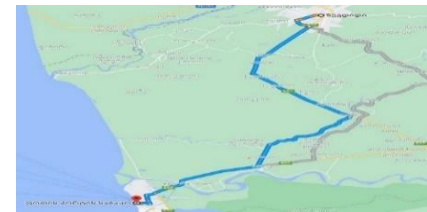

Distance from the capital city – 320 km

Distance from Poty Sea port -62 km

Estimated Initial Price

1 000 000 GEL bonded

Direction of Potential Development

Sports Complex, Sport-health club (base)

Link of the location:

<https://maps.gov.ge/map/portal#state/point=4656726.629011239.5238773.614646594&bbox=4656548.1094582165.5238650.006212631.4656940.665543397.5238869.417024527&zoom=19.353690324043157>

საინვესტიციო პოტენციალის მქონე საჯარო ქონება

ქუთაისის აეროპორტიდან 85 კილომეტრში

დედაქალაქიდან 320 კილომეტრში

პორტიდან (ფოთიდან) დაშორება 62 კვ.მ

სავარაოდო საწყისი ფასი

1 000 000 ლარი ვალდებულებით

განვითარების პოტენციური მიმართულება

სპორტ-კომპლექსი, სპორტულ გამაჯანსაღებელი კომპლექსი (ბაზა)

ლოკაციის ადგილმდებარეობის ლინკი:

<https://maps.gov.ge/map/portal#state/point=4656726.629011239.5238773.614646594&bbox=4656548.1094582165.5238650.006212631.4656940.665543397.5238869.417024527&zoom=19.353690324043157>